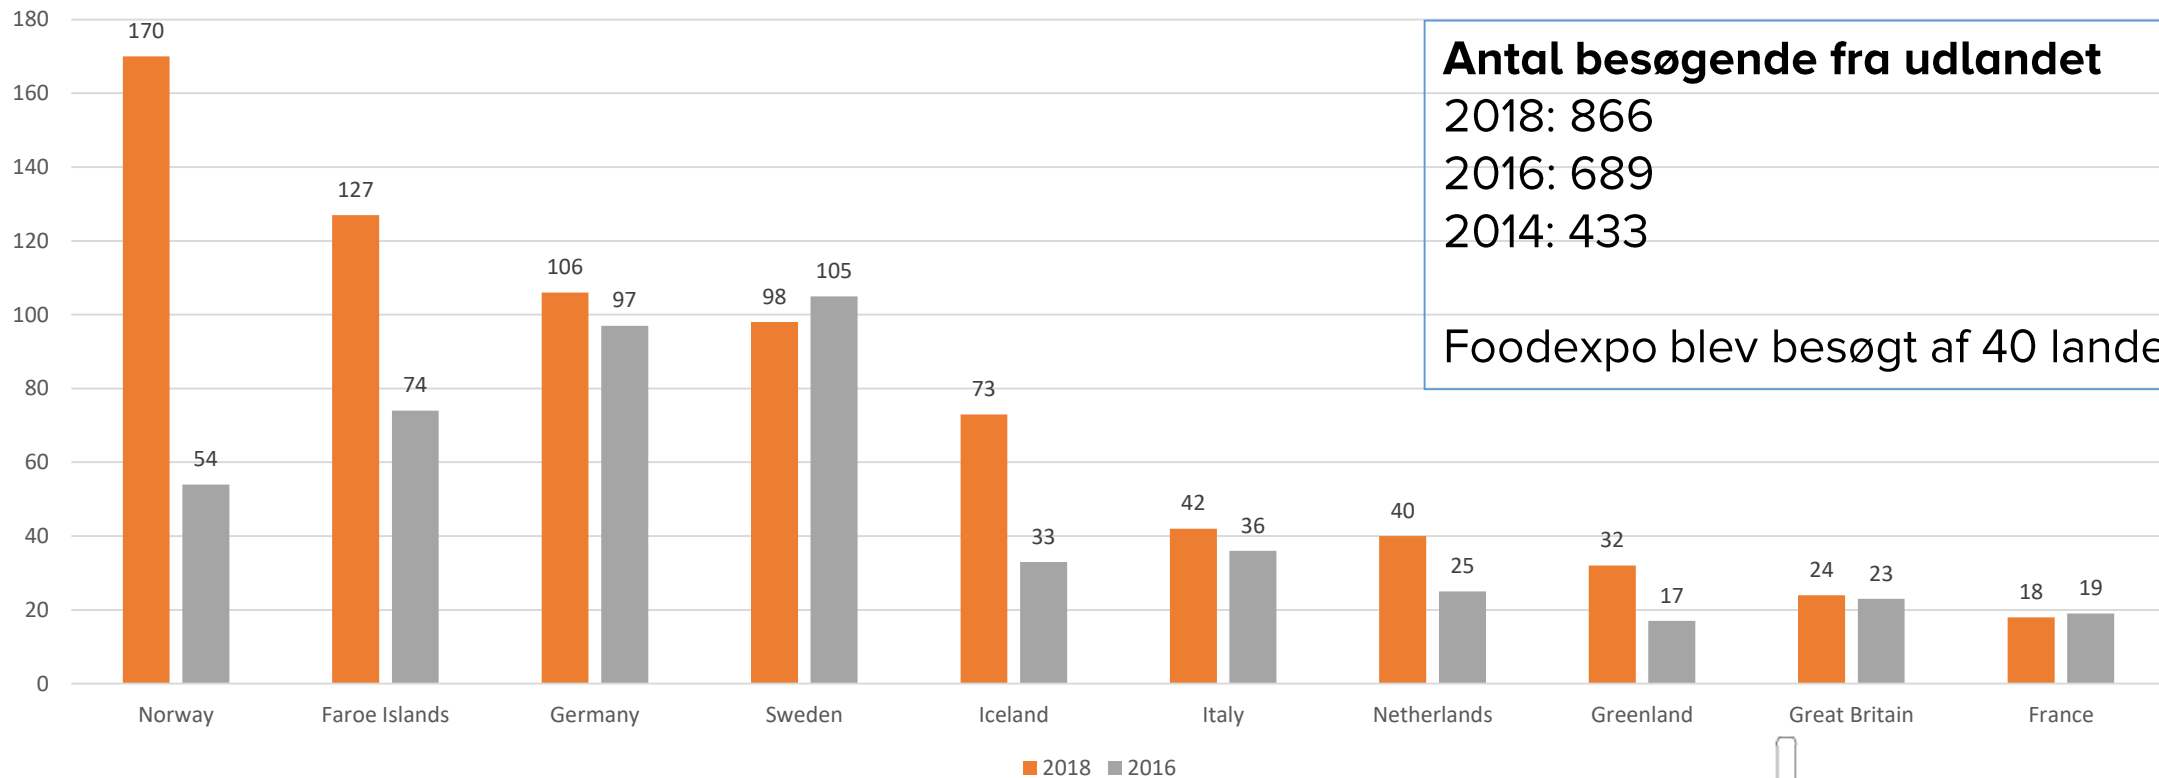

FOODEXPO.DK

Analyser 2018

Generelt

	2018	2016	2014
Antal besøgende	26.178	25.822	24.243
Unikke besøgende	24.300	24.513	22.613
Forregistrerede	35.660	40.000	38.575
Presse	93	123	114
Antal udstillere	571	498	420

Besøgsmønster - geografisk

Besøgsmønster – Lande

Besøgende – Top 25 brancher

Besøgende – Stillinger

Udstilleranalyse

Vurdering af Foodexpo – udstillere

Formål med at udstille

Har du fået nye kundeleads?