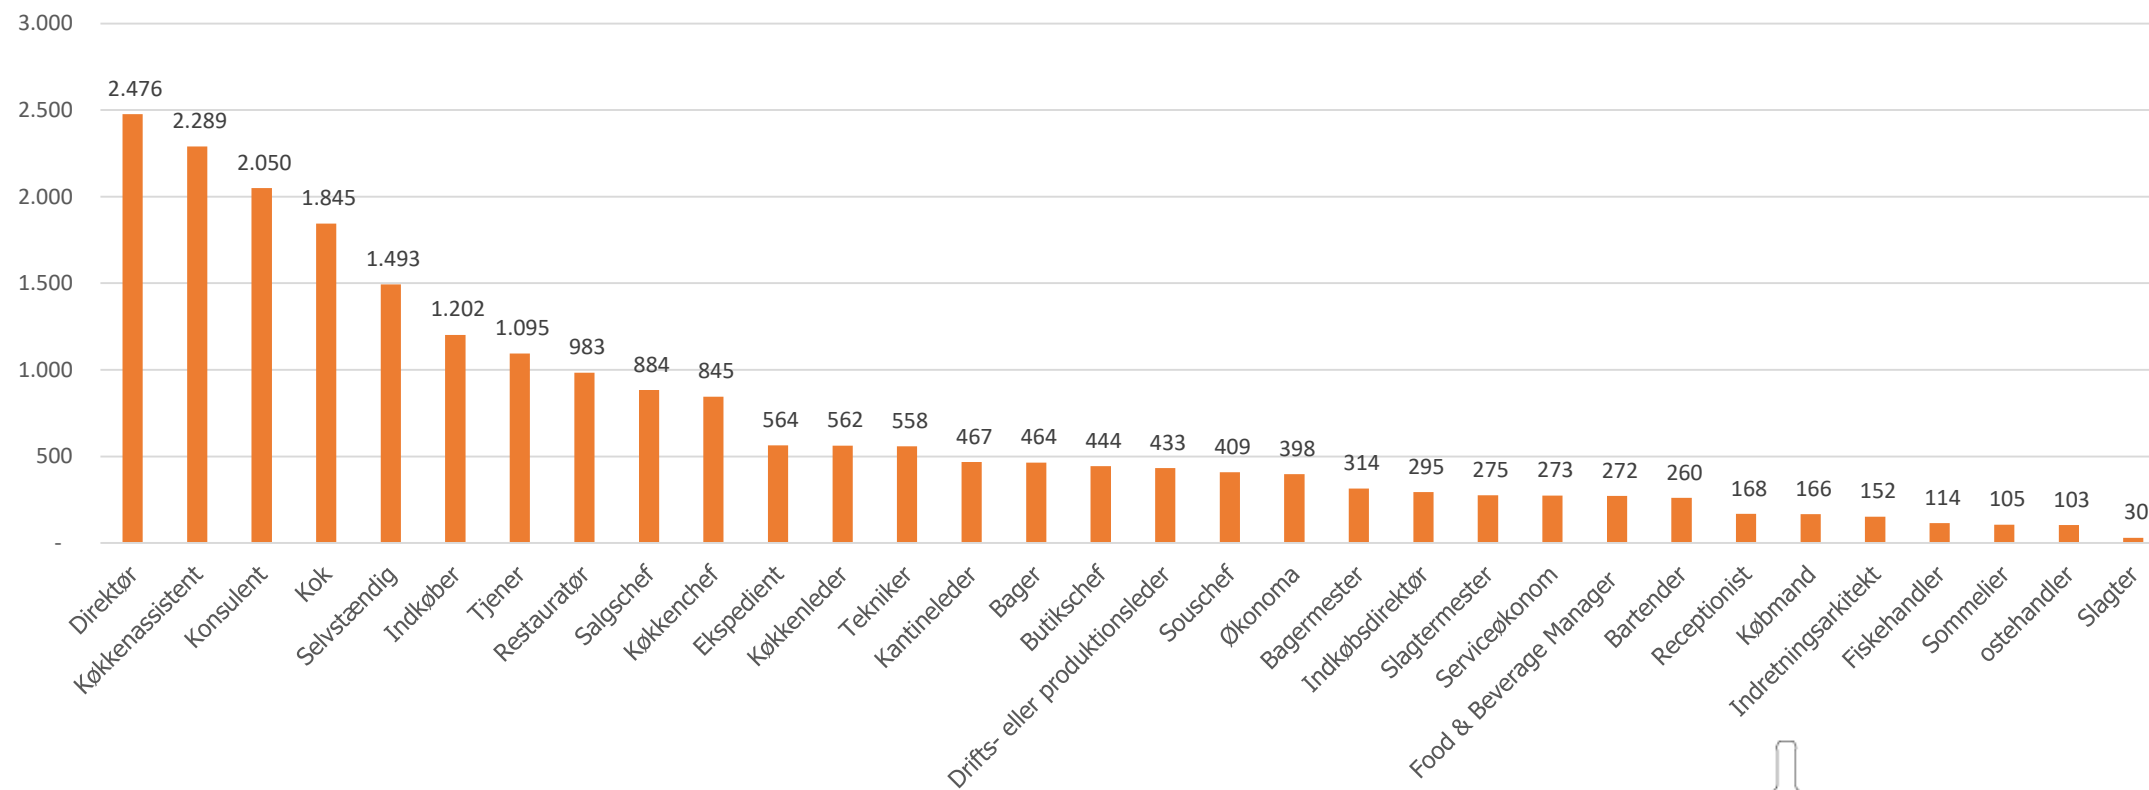

FOODEXPO.DK

Analyser 2018

Generelt

	2018	2016	2014
Antal besøgende	26.178	25.822	24.243
Unikke besøgende	24.300	24.513	22.613
Forregistrerede	35.660	40.000	38.575
Presse	93	123	114
Antal udstillere	571	498	420

Besøgsmønster - geografisk

Besøgsmønster – Lande

Besøgende – Top 25 brancher

Besøgende – Stillinger

Udstilleranalyse

Vurdering af Foodexpo – udstillere

Formål med at udstille

Har du fået nye kundeleads?