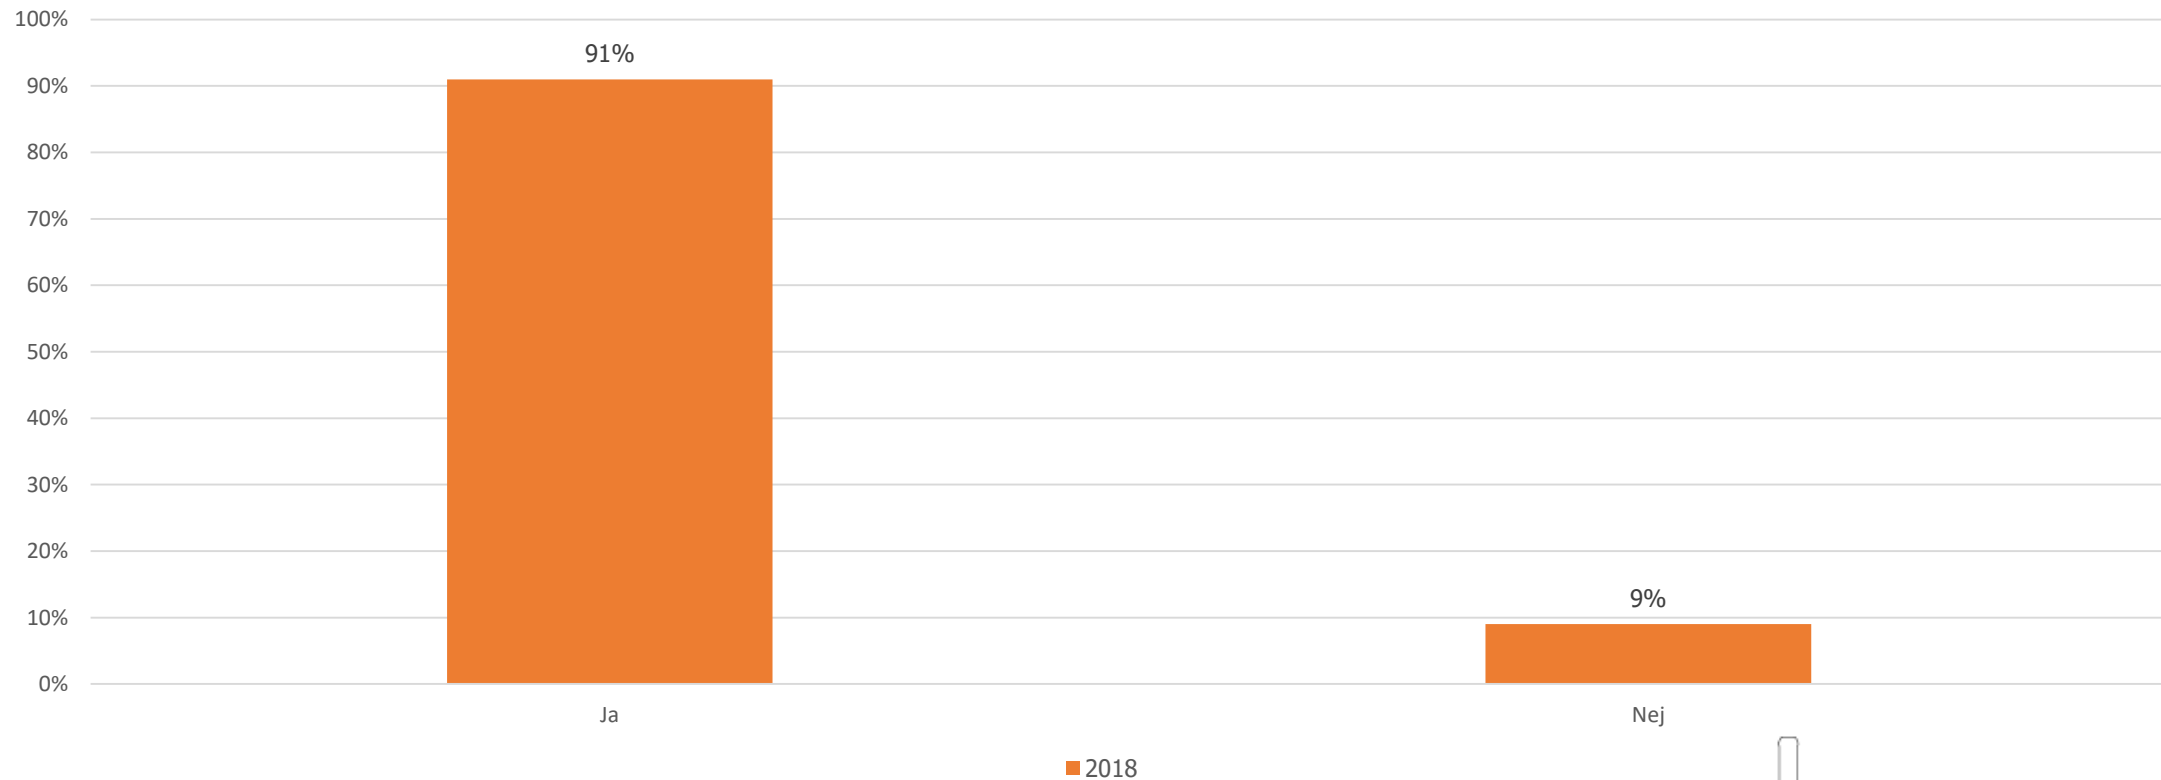

FOODEXPO.DK

Analyser 2018

Generelt

	2018	2016	2014
Antal besøgende	26.178	25.822	24.243
Unikke besøgende	24.300	24.513	22.613
Forregistrerede	35.660	40.000	38.575
Presse	93	123	114
Antal udstillere	571	498	420

Besøgsmønster - geografisk

Besøgsmønster – Lande

Besøgende – Top 25 brancher

Besøgende – Stillinger

Udstilleranalyse

Vurdering af Foodexpo – udstillere

Formål med at udstille

Har du fået nye kundeleads?