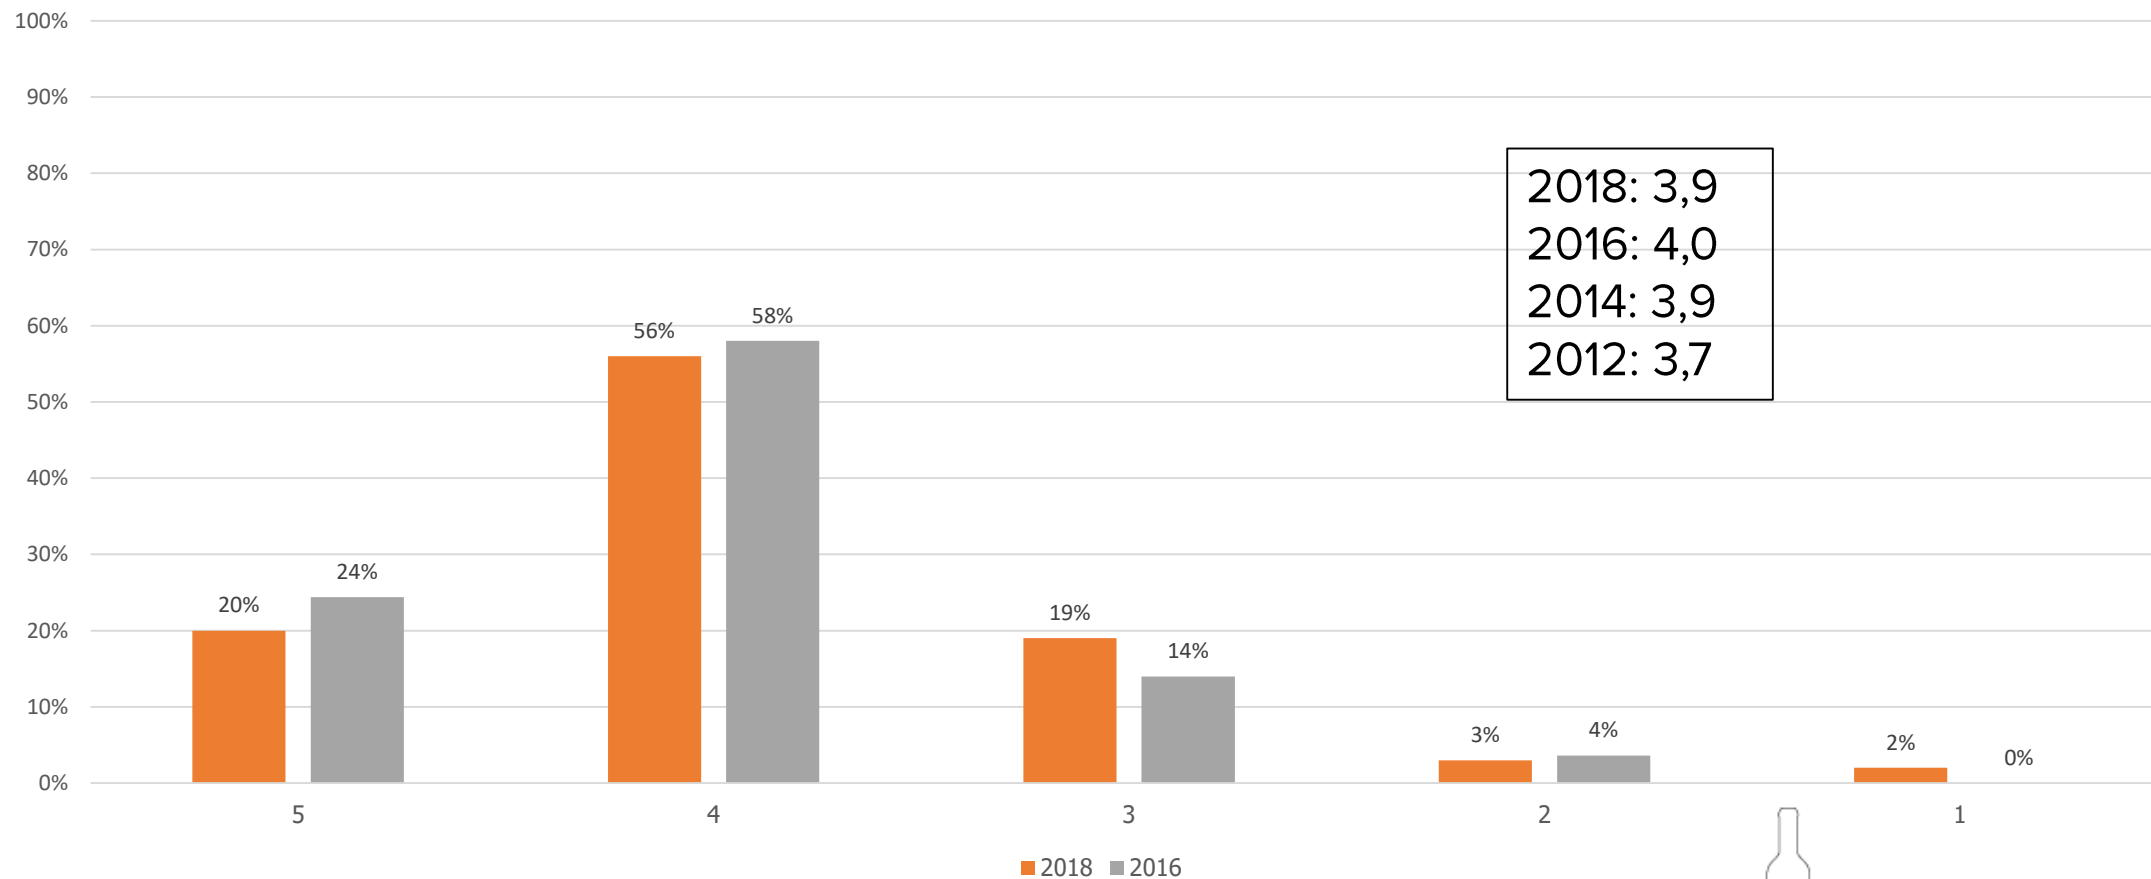

FOODEXPO.DK

Analyser 2018

Generelt

	2018	2016	2014
Antal besøgende	26.178	25.822	24.243
Unikke besøgende	24.300	24.513	22.613
Forregistrerede	35.660	40.000	38.575
Presse	93	123	114
Antal udstillere	571	498	420

Besøgsmønster - geografisk

Besøgsmønster – Lande

Besøgende – Top 25 brancher

Besøgende – Stillinger

Udstilleranalyse

Vurdering af Foodexpo – udstillere

Formål med at udstille

Har du fået nye kundeleads?