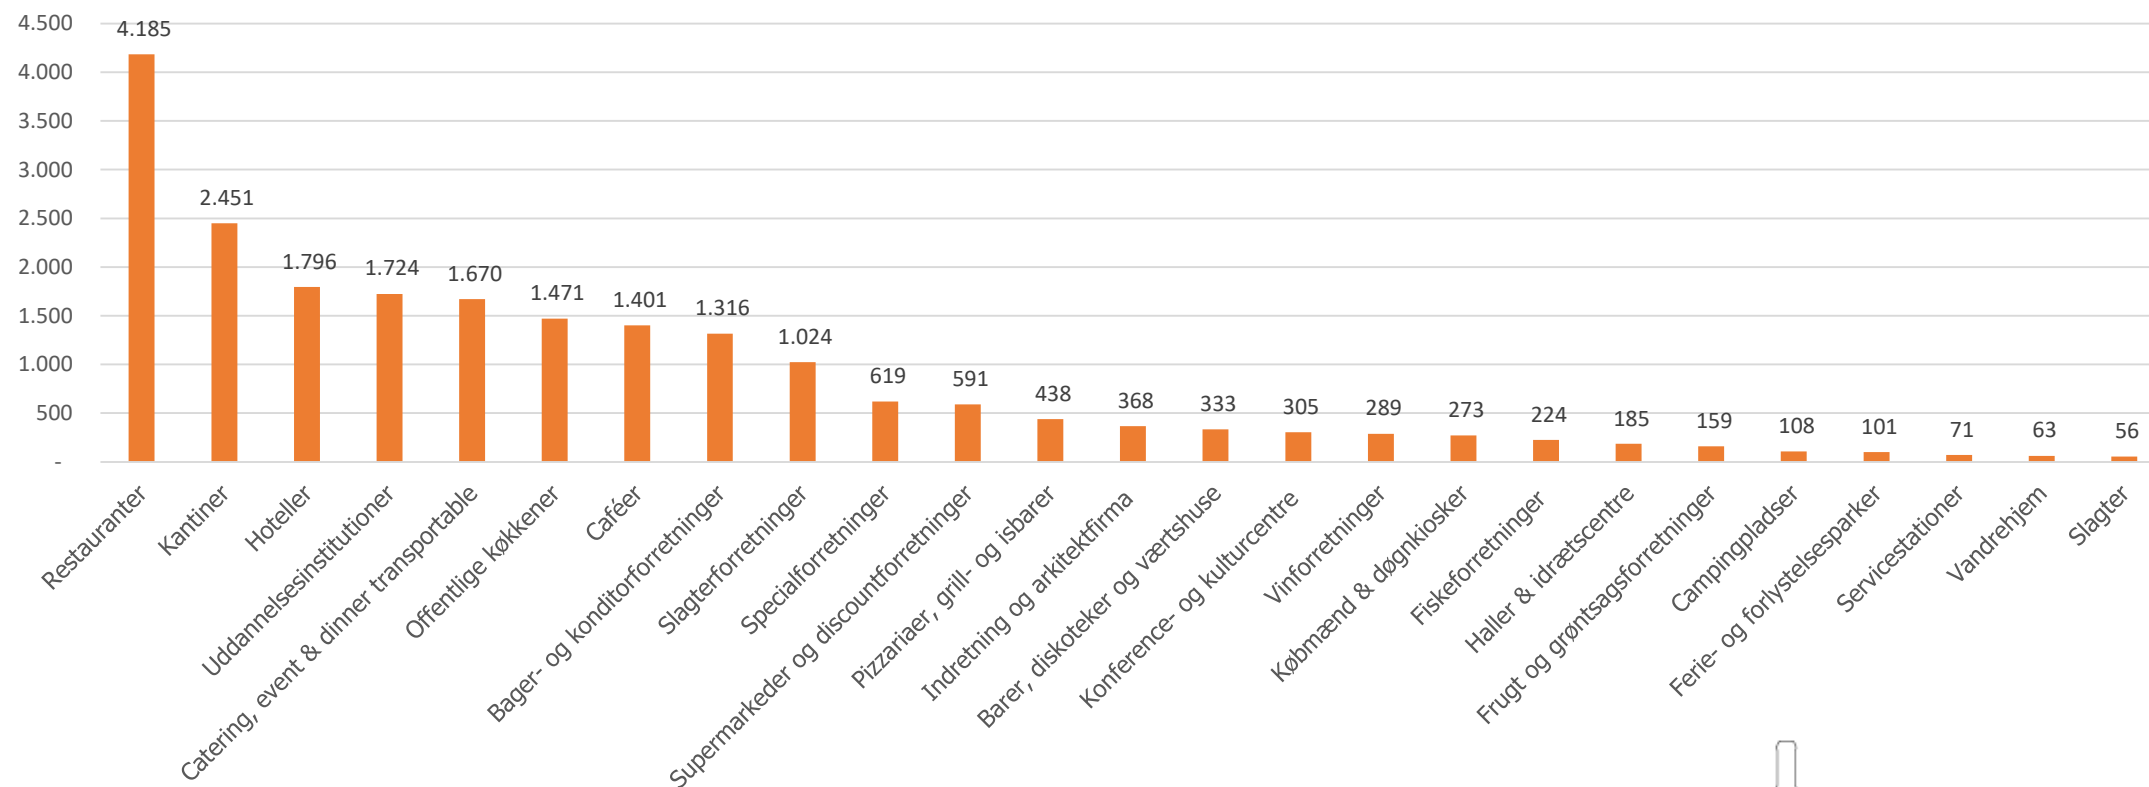

FOODEXPO.DK

Analyser 2018

Generelt

	2018	2016	2014
Antal besøgende	26.178	25.822	24.243
Unikke besøgende	24.300	24.513	22.613
Forregistrerede	35.660	40.000	38.575
Presse	93	123	114
Antal udstillere	571	498	420

Besøgsmønster - geografisk

Besøgsmønster – Lande

Besøgende – Top 25 brancher

Besøgende – Stillinger

Udstilleranalyse

Vurdering af Foodexpo – udstillere

Formål med at udstille

Har du fået nye kundeleads?

Besøgsanalyse

Vurdering af Foodexpo – besøgende

Formål med besøg

Indflydelse på indkøb