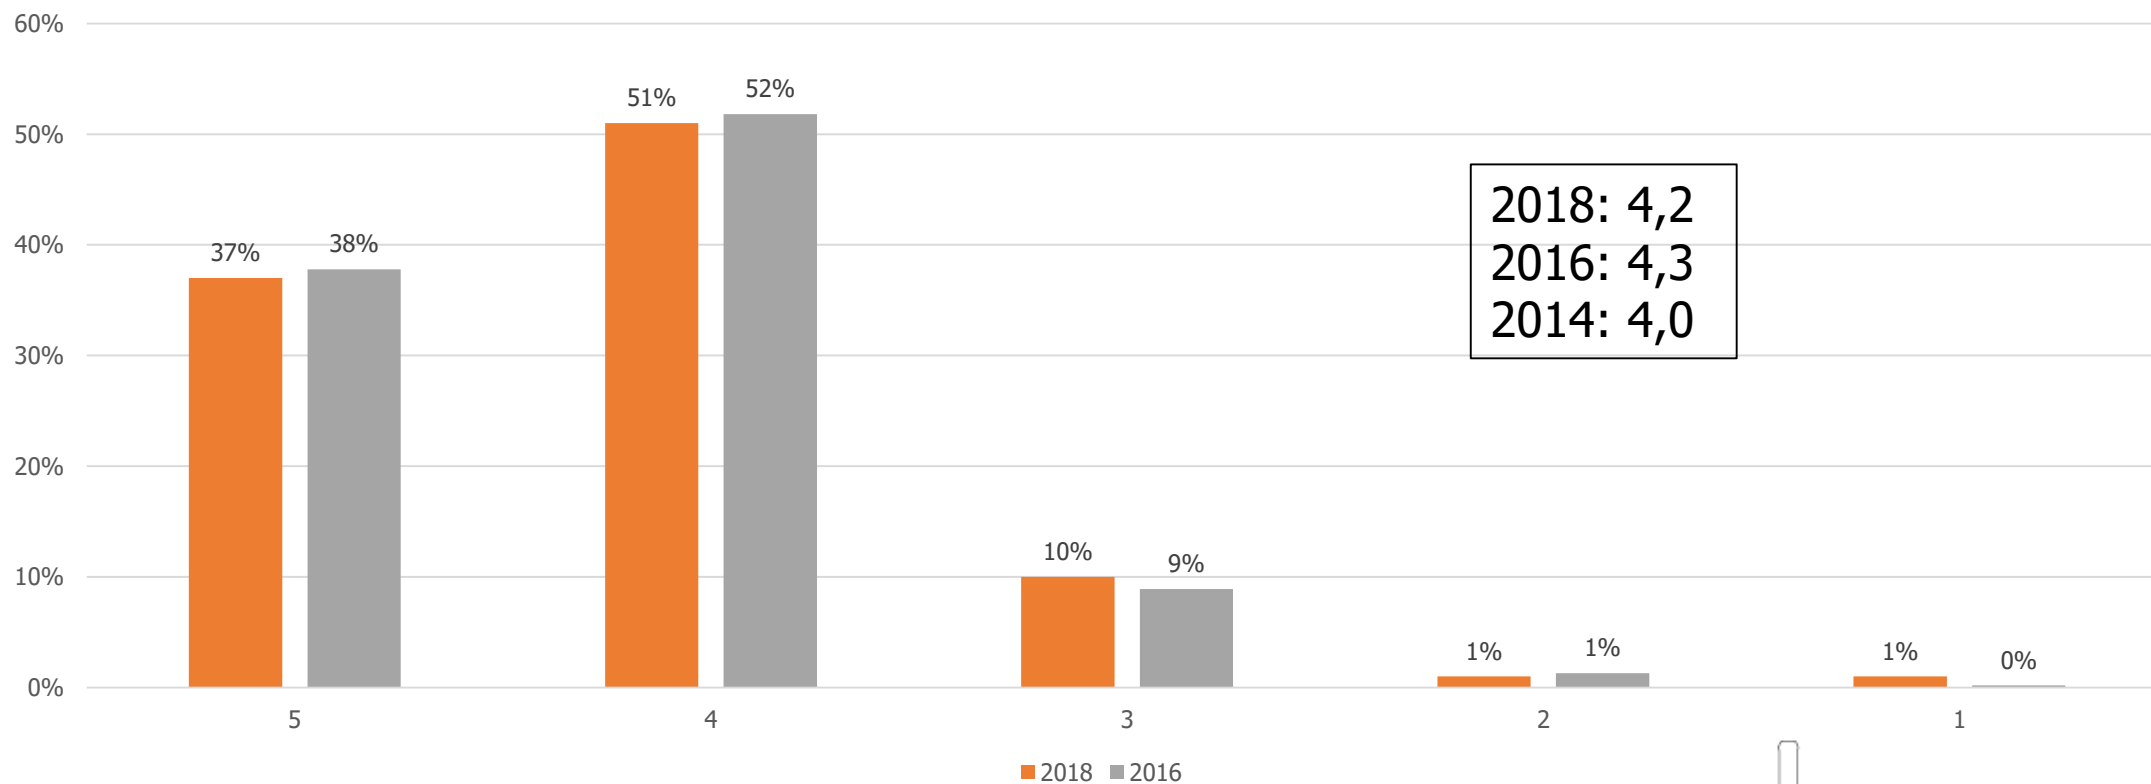

FOODEXPO.DK

Analyser 2018

Generelt

	2018	2016	2014
Antal besøgende	26.178	25.822	24.243
Unikke besøgende	24.300	24.513	22.613
Forregistrerede	35.660	40.000	38.575
Presse	93	123	114
Antal udstillere	571	498	420

Besøgsmønster - geografisk

Besøgsmønster – Lande

Besøgende – Top 25 brancher

Besøgende – Stillinger

Udstilleranalyse

Vurdering af Foodexpo – udstillere

Formål med at udstille

Har du fået nye kundeleads?

Besøgsanalyse

Vurdering af Foodexpo – besøgende

Formål med besøg

Indflydelse på indkøb