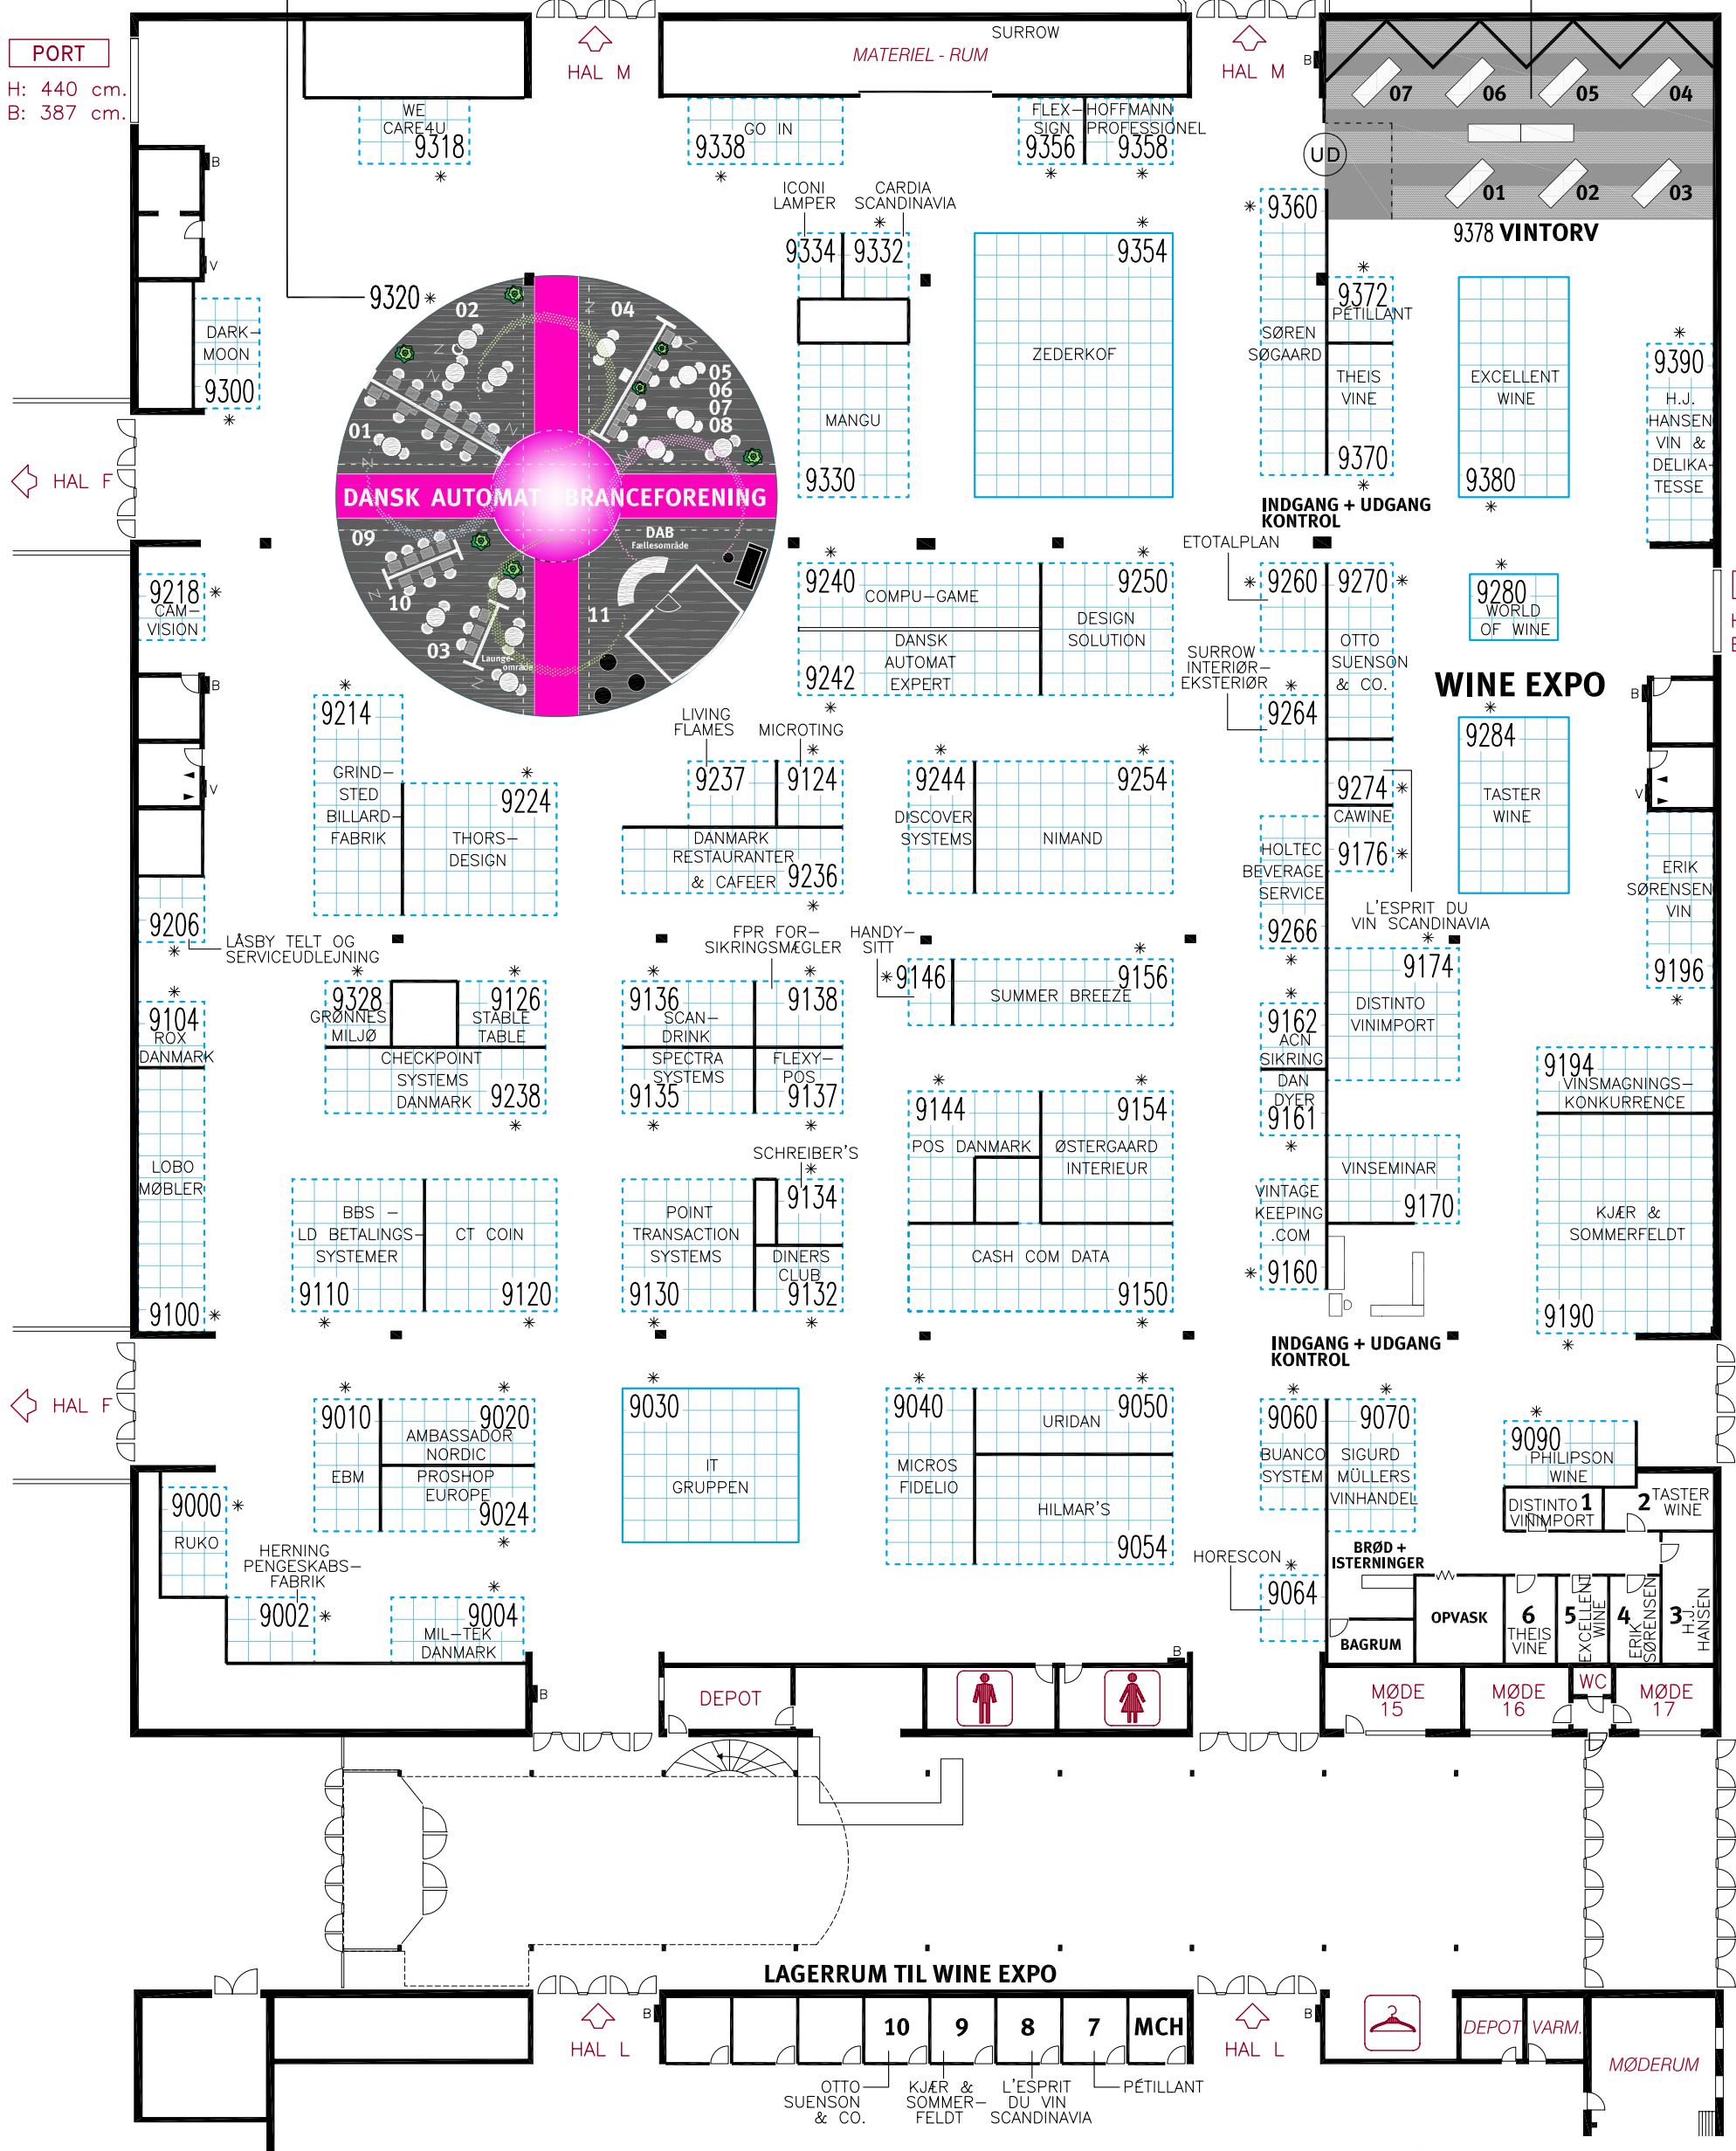

- FAIRGAME * 01
- JK AUTOMATER * 02
- LØGSTRUP AUTOMATSERVICE * 03
- TOP GAME * 04
- 3 BAR MIDTJYSK * 05
- DAN-AUTOMATER * 06
- AUTOMAT FYN * 07
- JC SUNGAME * 08
- XPERT-AUTOMATER * 09
- ELITE GAMING * 10

- 01 * CISSUS VIN
- 02
- 03 * SCHOTT ZWIESEL
- 04 * VINUM BULGARICUM
- 05 * TASTY BRANDS
- 06 * VARRAMISTA
- 07 * WINELMPORTERS

PORT
H: 440 cm.
B: 387 cm.

PORT
H: 440 cm.
B: 387 cm.

Foodservice/Catering Hotel & Restaurant Detailhandel

24. - 27. Januar 2010

MCH
MESSECENTER HERNING KONGRESCENTER

FOOD EXP

Hal L

Målforshold : 1 : 300
Revideret : 20.01.10
Tegn. af : MM

Vardevej 1 · DK-7400 Herning · mch.dk · T. +45 99 26 99 26 · F. Teknisk service +45 99 26 99 01