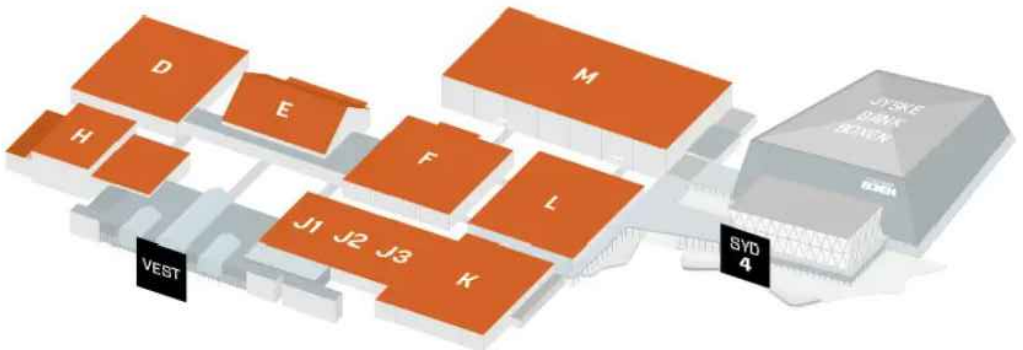

PORT 1
 H: 450 cm.
 B: 398 cm.

PORT 2
 H: 298 cm.
 B: 298 cm.

FOODEXPO
 [17.-19. marts 2024]

MCH

HAL K

Målforshold : 1 : 300
 Revideret : 28.02.24
 Teg. af : KMM