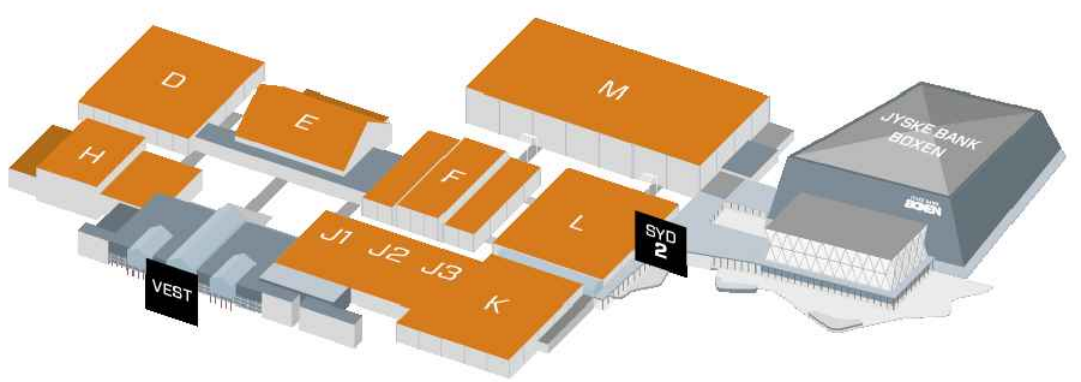

H: 446 cm.
B: 382 cm.
PORT

SCAN OFFICE:

- 7300 SACK IT
- 7310 LOUIS POULSEN LIGHTNING
- 7312 WEHLERS
- 7314 VERPAN
- 7320
- 7330 BENT HANSEN
- 7332
- 7340 PJ PRODUCTION
- 7342
- 7350 GÖTESSONS INDUSTRI
- 7352 FOUR DESIGN
- 7354 FRITZ HANSEN
- 7356 RAW SOLUTION
- 7358 HAY
- 7361 LINTEX

27-29. MARTS 2022

FOODEXPO

FOODSERVICE · DETAIL · HOTEL · RESTAURANT

HAL J

Målforhold : 1 : 300
Revideret : 04.01.22
Tegn. af : MLH