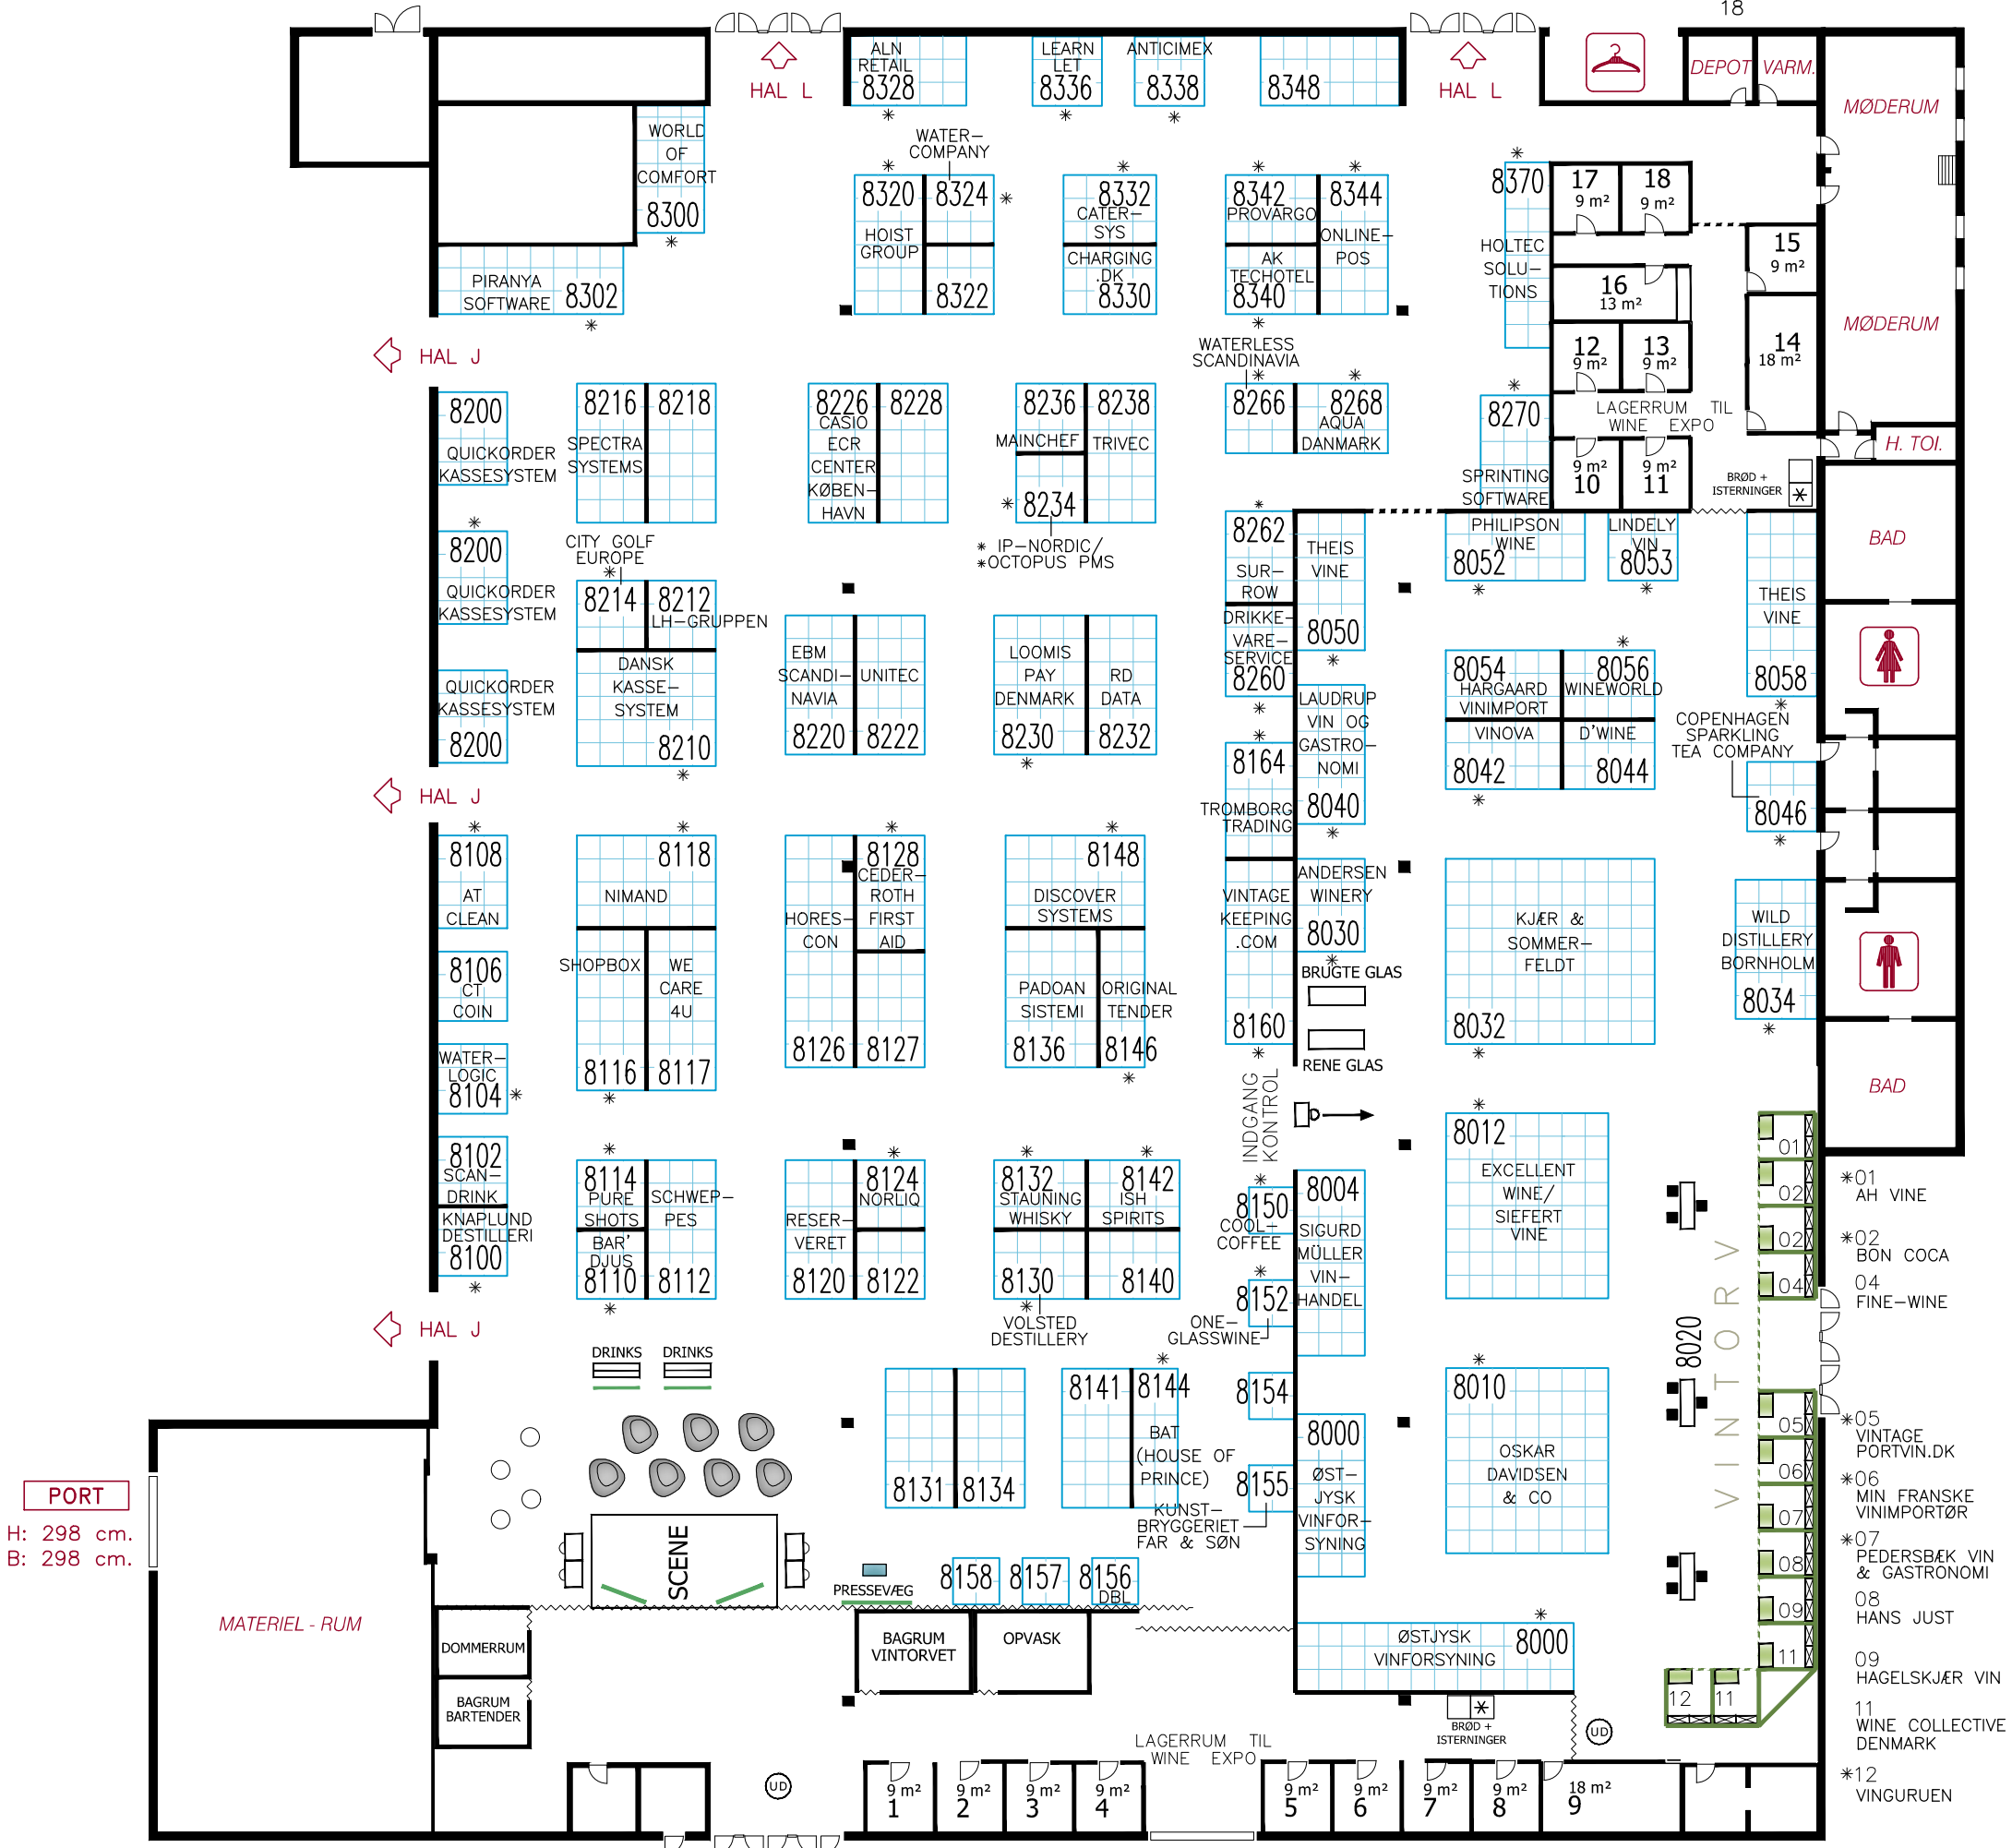

- 10 WINEWORLD
- 11 PHILIPSON WINE
- 12 HARGAARD VINIMPORT
- 13 THEIS VINE
- 14 KJÆR & SOMMERFELDT
- 15 LAURUP VINE
- 16
- 17
- 18

PORT
H: 298 cm.
B: 298 cm.

PORT
H: 450 cm.
B: 398 cm.

- LAGERRUM:**
- 1 ØSTJYSK VINFORSYNING
 - 2 SIGURD MÜLLER VINHANDEL
 - 3 EXCELLENT WINE
 - 4 VINOVA
 - 5

- LAGERRUM:**
- 6 ANDERSEN WINERY
 - 7 VINTAGEPORTVIN.DK
 - 8 OTTO SUENSON & CO
 - 9 OSKAR DAVIDSEN

- FÆLLES BAGRUM VINTORVET:**
- *01 AH VINE
 - *02 BON COCA
 - *04 FINE-WINE
 - *05 VINTAGE PORTVIN.DK
 - *06 MIN FRANSKE VINIMPORTØR
 - *07 PEDERSBÆK VIN & GASTRONOMI
 - *08 HANS JUST
 - *09 HAGELSKJÆR VIN
 - *11 WINE COLLECTIVE DENMARK
 - *12 VINGURUEN

27.-29. MARTS 2022

FOODEXPO

FOODSERVICE · DETAIL · HOTEL · RESTAURANT

HAL K

Målforhold : 1 : 300
Revideret : 12.01.22
Tegn. af : MLH