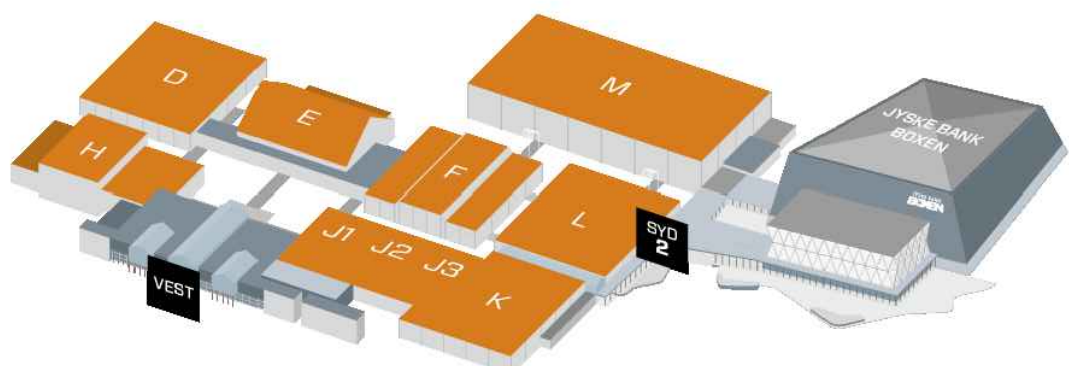

- 10 WINEWORLD
- 11 PHILIPSON WINE
- 12 HARGAARD VINIMPORT
- 13 THEIS VINE
- 14 KJÆR & SOMMERFELDT
- 15 LAURUP VINE
- 16
- 17
- 18

PORT
H: 298 cm.
B: 298 cm.

PORT
H: 450 cm.
B: 398 cm.

- LAGERRUM:**
- 1 ØSTJYSK VINFORSYNING
 - 2 SIGURD MÜLLER VINHANDEL
 - 3 EXCELLENT WINE
 - 4 VINOVA
 - 5

27.-29. MARTS 2022

FOODEXPO

FOODSERVICE · DETAIL · HOTEL · RESTAURANT

HAL K

Målforhold : 1 : 300
Revideret : 12.01.22
Tegn. af : MLH