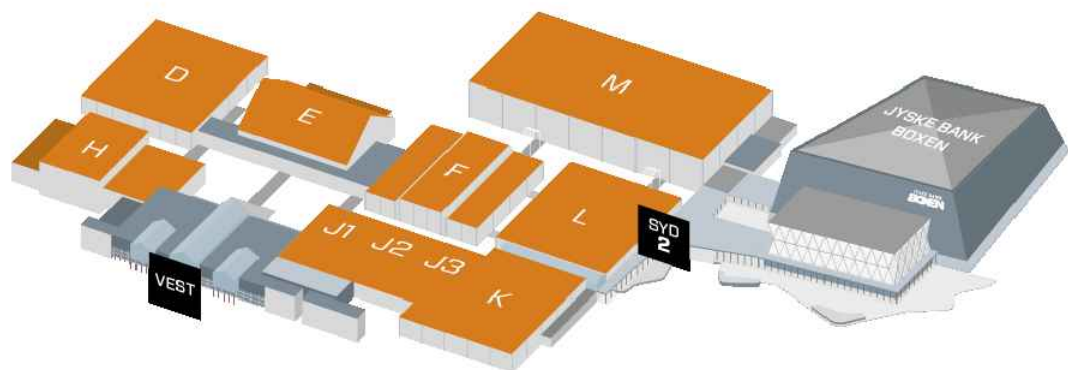

H: 446 cm.  
B: 382 cm.  
PORT

- SCAN OFFICE:
- 7310 LOUIS POULSEN LIGHTNING
  - 7312 WEHLERS
  - 7314 NINE UNITED SCANDINAVIA
  - 7320 FLOKK
  - 7330 BENT HANSEN
  - 7332 WO INTERIOR
  - 7340 PJ PRODUCTION
  - 7342 NOWY STYL
  - 7350 GÖTESSONS INDUSTRI
  - 7352 FOUR DESIGN
  - 7356 RAW SOLUTION
  - 7358 HAY
  - 7361 LINTEX
  - 7362 NORMANN COPENHAGEN
  - 7364 MONTANA MØBLER

HAL J

Målforhold : 1 : 300  
Revideret : 17.03.22  
Tegn. af : MLH/PWT