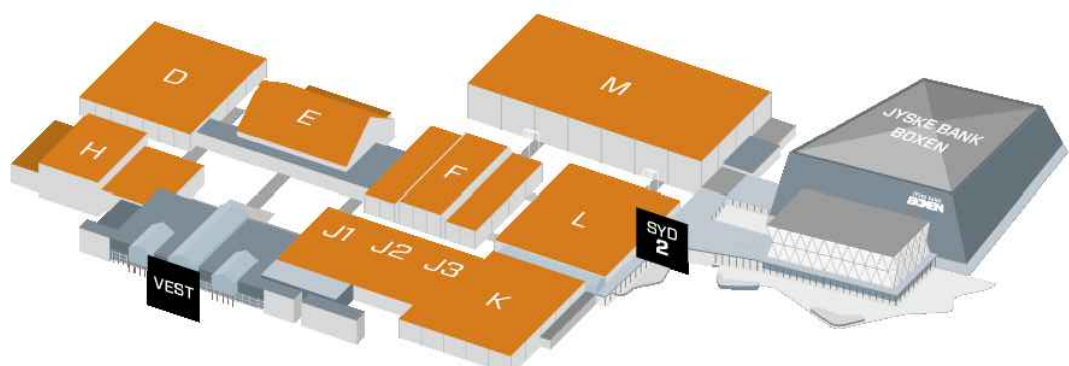

LAGERRUM:
 6 ANDERSEN WINERY
 7 VINTAGEPORTVIN.DK
 9 OSKAR DAVIDSEN

PORT
 H: 450 cm.
 B: 398 cm.

FÆLLES BAGRUM VINTORVET:
 BON COCA
 FINEWINE
 GALLOVINI
 MIN FRANSKE VINIMPORTØR
 VINOGUIDE

27.-29. MARTS 2022
FOODEXPO
 FOODSERVICE · DETAIL · HOTEL · RESTAURANT

MCH

HAL K

Målforhold : 1 : 300
 Revideret : 23.03.22
 Tegn. af : MLH / PWT