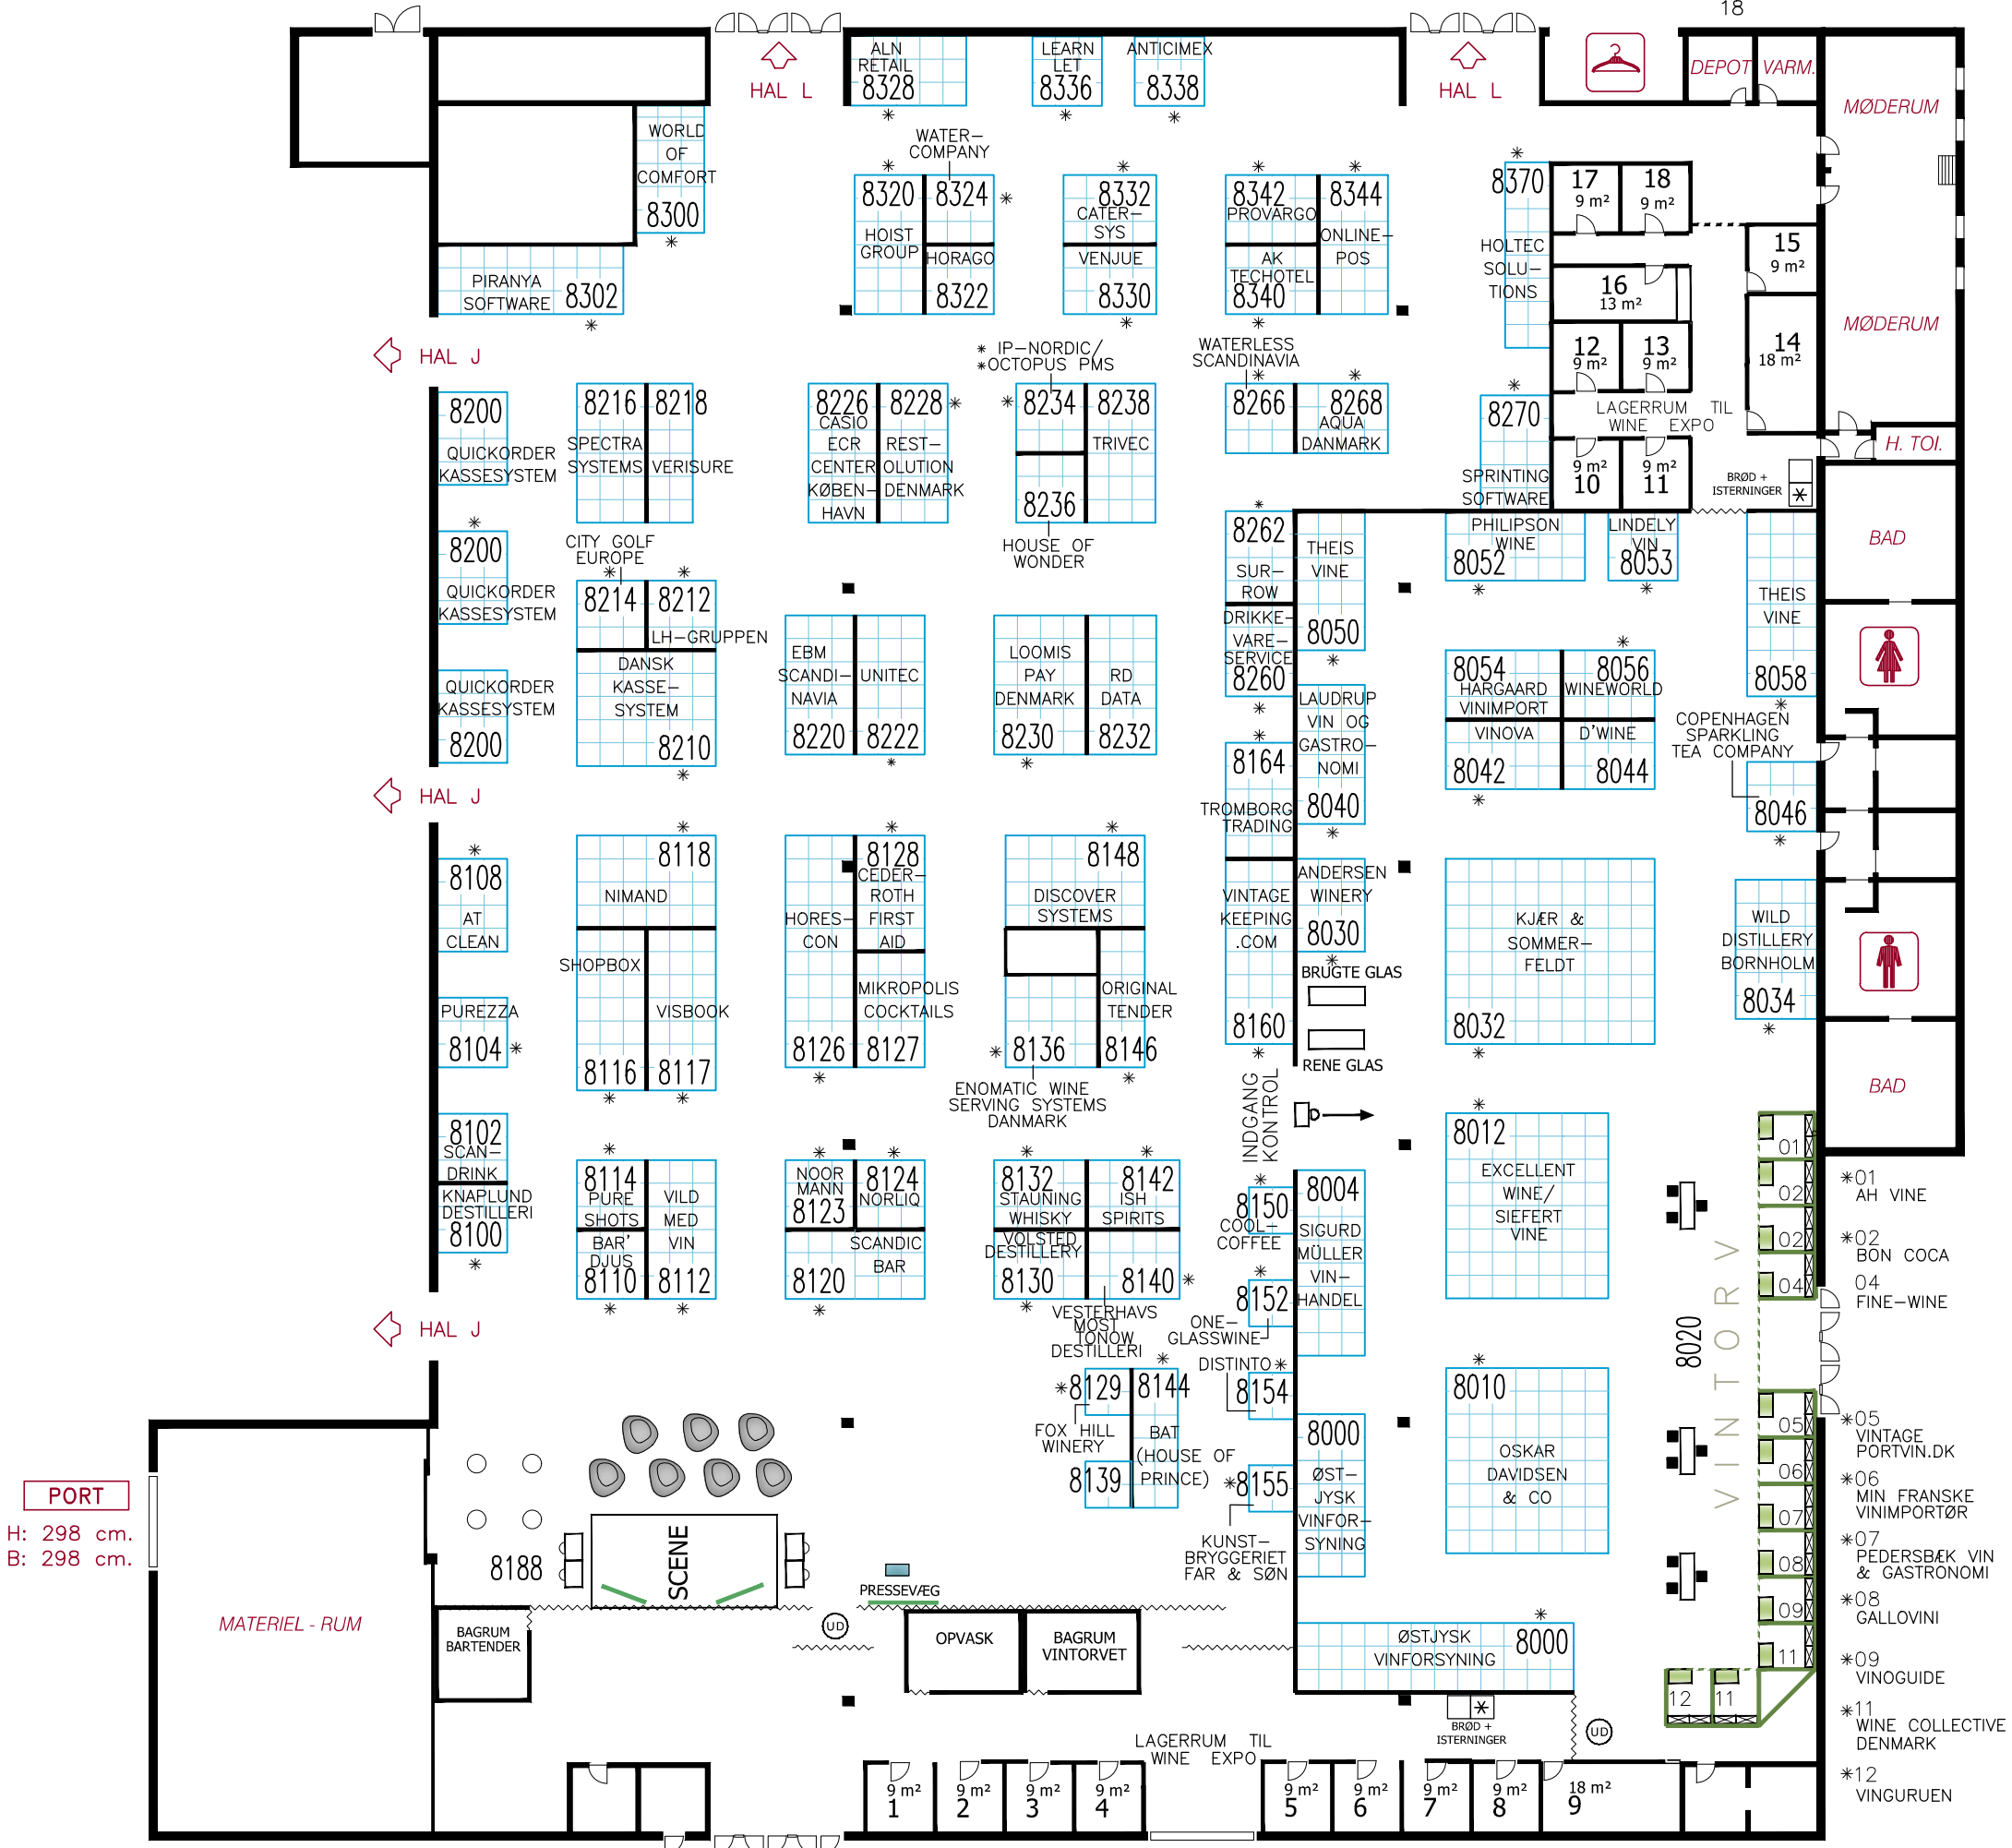

- 10 WINEWORLD
- 11 PHILIPSON WINE
- 12 HARGAARD VINIMPORT
- 13 THEIS VINE
- 14 KJÆR & SOMMERFELDT
- 15 LAUDRUP VINE
- 16
- 17 COPENHAGEN SPARKLING TEA C
- 18

LAGERRUM:
1 ØSTJYSK VINFORSYNING
2 SIGURD MÜLLER VINHANDEL
3 EXCELLENT WINE
4 VINOVA
5 ØSTJYSK VINFORSYNING

LAGERRUM:
6 ANDERSEN WINERY
7 VINTAGEPORTVIN.DK
9 OSKAR DAVIDSEN

PORT
H: 450 cm.
B: 398 cm.

FÆLLES BAGRUM VINTORVET:
BON COCA
FINEWINE
GALLOVINI
MIN FRANSKE VINIMPORTØR
VINOGUIDE